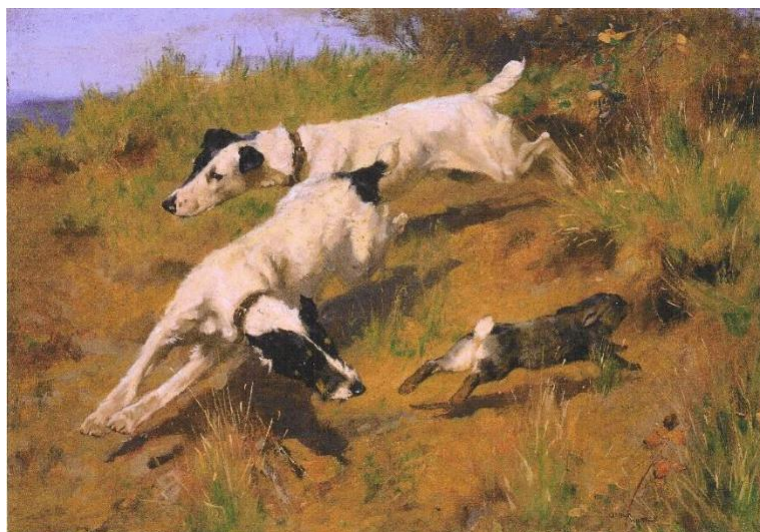

ČMKU, ČMKJ
Klub chovatelů foxteriérů ČR
Klub chovatelů teriérů
ve spolupráci
s ČMMJ OMS Zlín
a honitbou MS Tečovice

pořádají

v neděli 11. 5. 2025

Klubové zkoušky vloh

pro plemena:

FXH, FXD, AUT, BDT, BRT, BRA, CR, CT, DDT, GIT, SCT,
IRT, JRT, KBT, LT, MT, NFT, NOT, PRT, SET, ST, SKY, WT, WHW, SBT